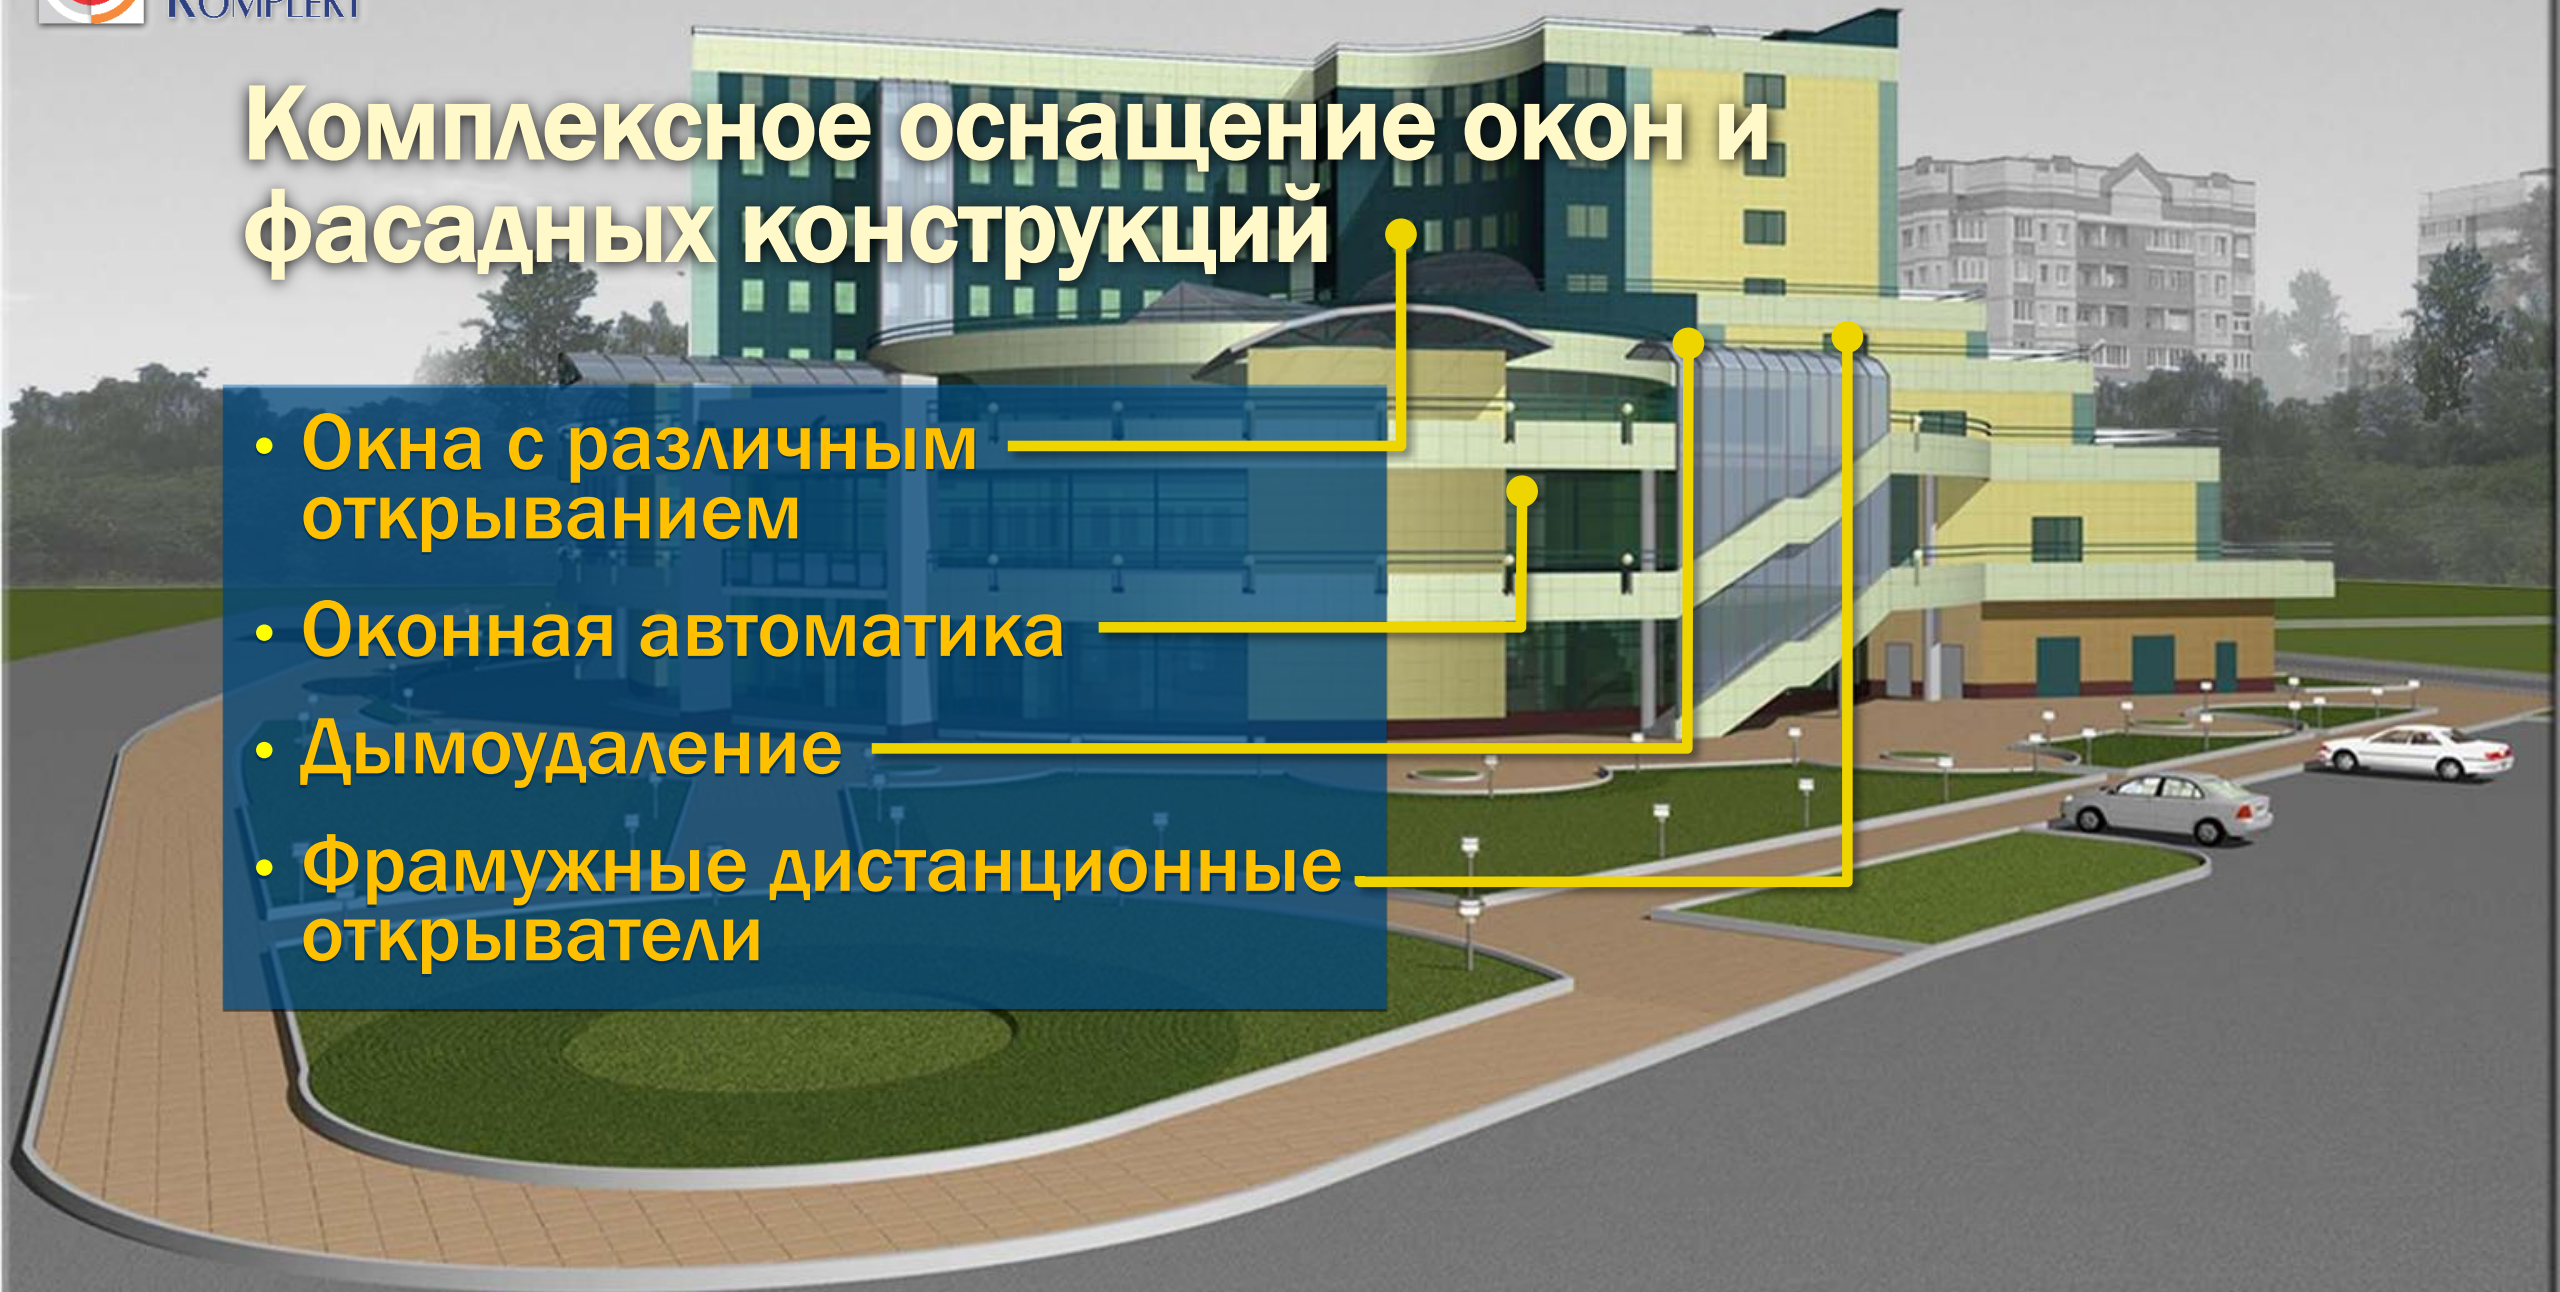

Комплексное оснащение окон и фасадных конструкций

- Окна с различным открыванием
- Оконная автоматика
- Дымоудаление
- Фрамужные дистанционные открыватели