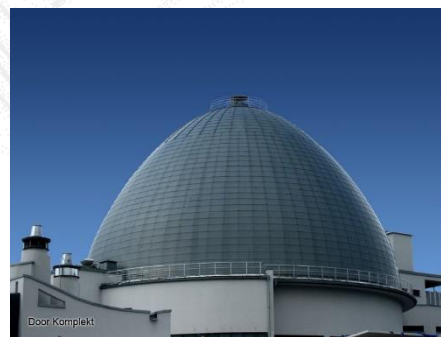

Door Komplekt