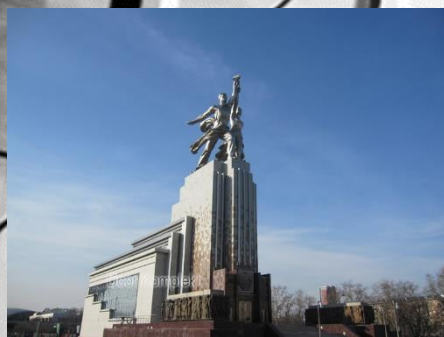

Более 1000 оснащенных объектов

Door Komplekt

Door Komplekt

Door Komplekt

Door Komplekt

Door Komplekt

AGIMA