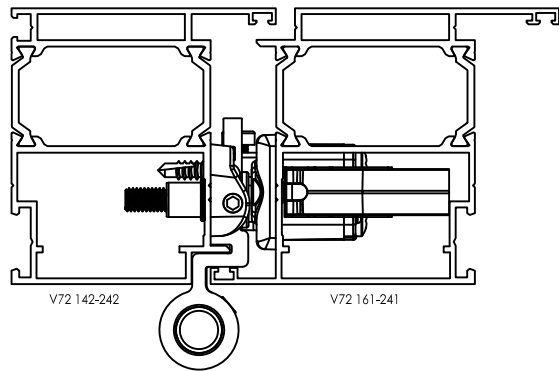

WR1R-01A1ONITSKPUMR12

WR1R-01A1K0470K0515MR12

WR1R-B00A1ONITSKPUMR12

WR2R-B00A1K0470K0470MR12

WR2R-B00A1K0470K0470MR12

Konstruował	3D	Szymon Zań	2021-05-11		 Wersja rysunku -	Materiał -		
Modyfikował		Szymon Zań	2023-03-09					
Rysował		Szymon Zań	2021-05-11		WALA sp. z o.o. ul. Parkowa 16 43-365 Wilkowie	Masa -		
Modyfikował	2D	Szymon Zań	2023-03-09					
Skala	1:1				Nazwa części ASSY - ZAWIAS ROLKOWY WR1R, WR2R VIDNAL		Nr części / indeks WR1R / WR2R	Ilość - A2