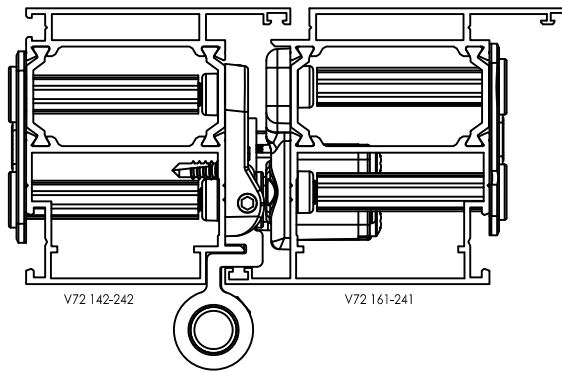

WR1R-01A1ONITSKPUMR12

WR1R-01A1K0470K0515MR12

WR1R-B00A1ONITSKPUMR12

WR2R-B00A1K0470K0470MR12

WR2R-B00A1K0470K0470MR12

Konstruował	3D	Szymon Zań	2021-05-11		 Wersja rysunku -	Materiał -		
Modyfikował		Szymon Zań	2023-03-09					
Rysował		Szymon Zań	2021-05-11		WALA sp. z o.o. ul. Parkowa 16 43-365 Wilkowie	Masa -		
Modyfikował	2D	Szymon Zań	2023-03-09					
Skala	1:1				Nazwa części ASSY - ZAWIAS ROLKOWY WR1R, WR2R VIDNAL		Nr części / indeks WR1R / WR2R	Ilość - A2