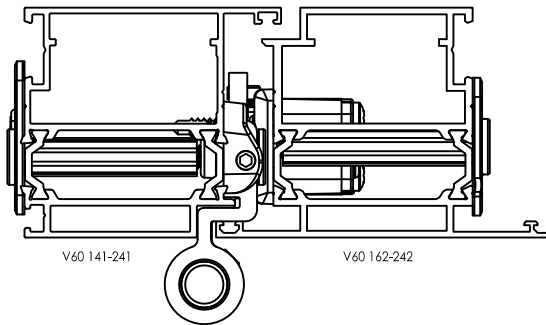

WR1R-01A1ONITSKPUMR12

WR1R-01A1K0470K0515MR12

WR1R-B00A1ONITSKPUMR12

WR2R-B00A1K0470K0470MR12

WR2R-B00A1K0470K0470MR12

Konstruował	3D	Szymon Zań	2021-05-11		 Wersja rysunku -	Materiał -		
Modyfikował		Szymon Zań	2023-03-09					
Rysował		Szymon Zań	2021-05-11		WALA sp. z o.o. ul. Parkowa 16 43-365 Wilkowie	Masa -		
Modyfikował	2D	Szymon Zań	2023-03-09					
Skala	1:1				Nazwa części ASSY - ZAWIAS ROLKOWY WR1R, WR2R VIDNAL		Nr części / indeks WR1R / WR2R	Ilość - A2