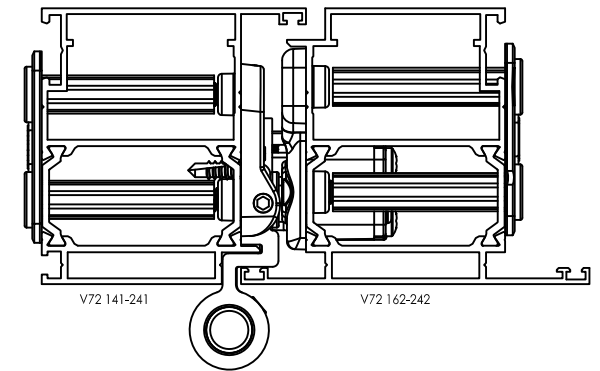

WR1R-01A1ONITSKPUMR12

WR1R-01A1K0470K0515MR12

WR1R-B00A1ONITSKPUMR12

WR2R-B00A1K0470K0470MR12

WR2R-B00A1K0470K0470MR12

Konstruował	3D	Szymon Zań	2021-05-11		 Wersja rysunku -	Materiał -		
Modyfikował		Szymon Zań	2023-03-09					
Rysował		Szymon Zań	2021-05-11		WALA sp. z o.o. ul. Parkowa 16 43-365 Wilkowie	Masa -		
Modyfikował	2D	Szymon Zań	2023-03-09					
Skala	1:1				Nazwa części ASSY - ZAWIAS ROLKOWY WR1R, WR2R VIDNAL		Nr części / indeks WR1R / WR2R	Ilość - A2