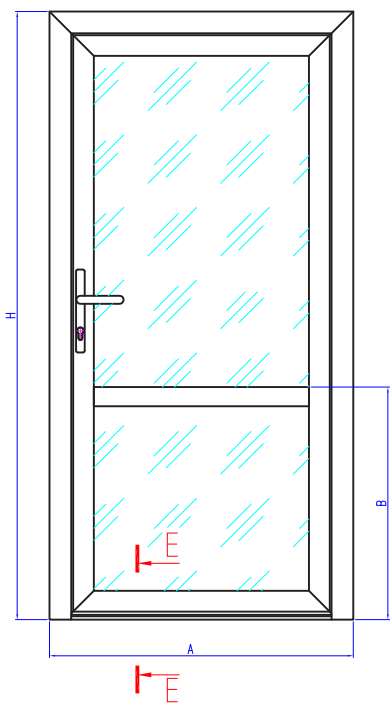

Распашные двери в офисных перегородках КП40

Автоматический порог ASPAL