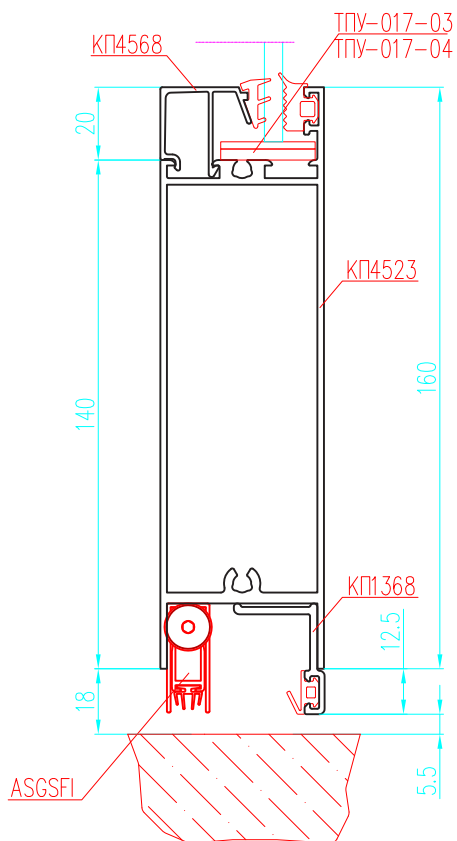

Распашные двери из дверного профиля