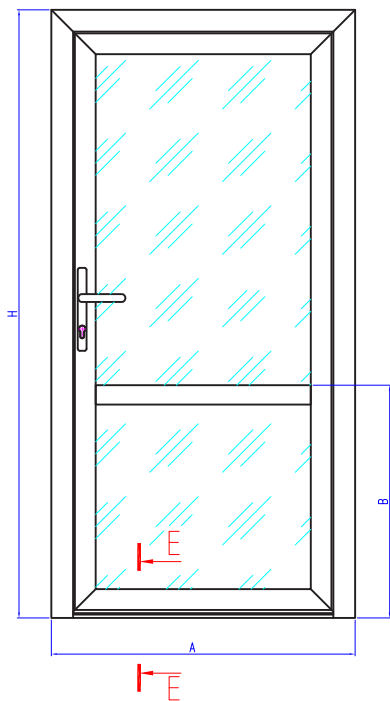

Распашные двери из дверного профиля