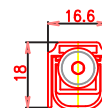

Автоматический порог ASPAL