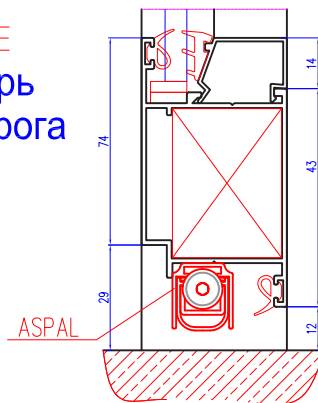

Е-Е
Дверь
без порога