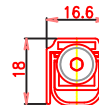

В ассортименте существуют автоматические пороги с огнестойкостью EI30 (30 мин.) и EI60 (60 мин.) с протоколом испытаний.

Распашные двери из дверного профиля

Е-Е
Дверь
без порога

Автоматический порог ASPAL