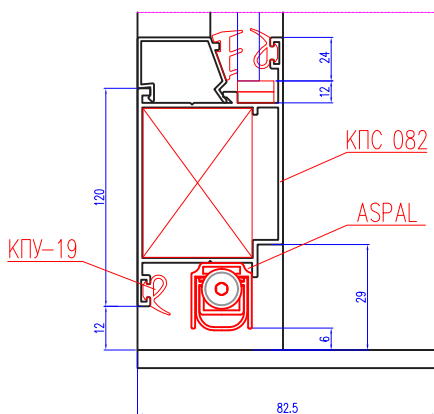

Распашные двери в офисных перегородках КП40

Автоматический порог ASPAL