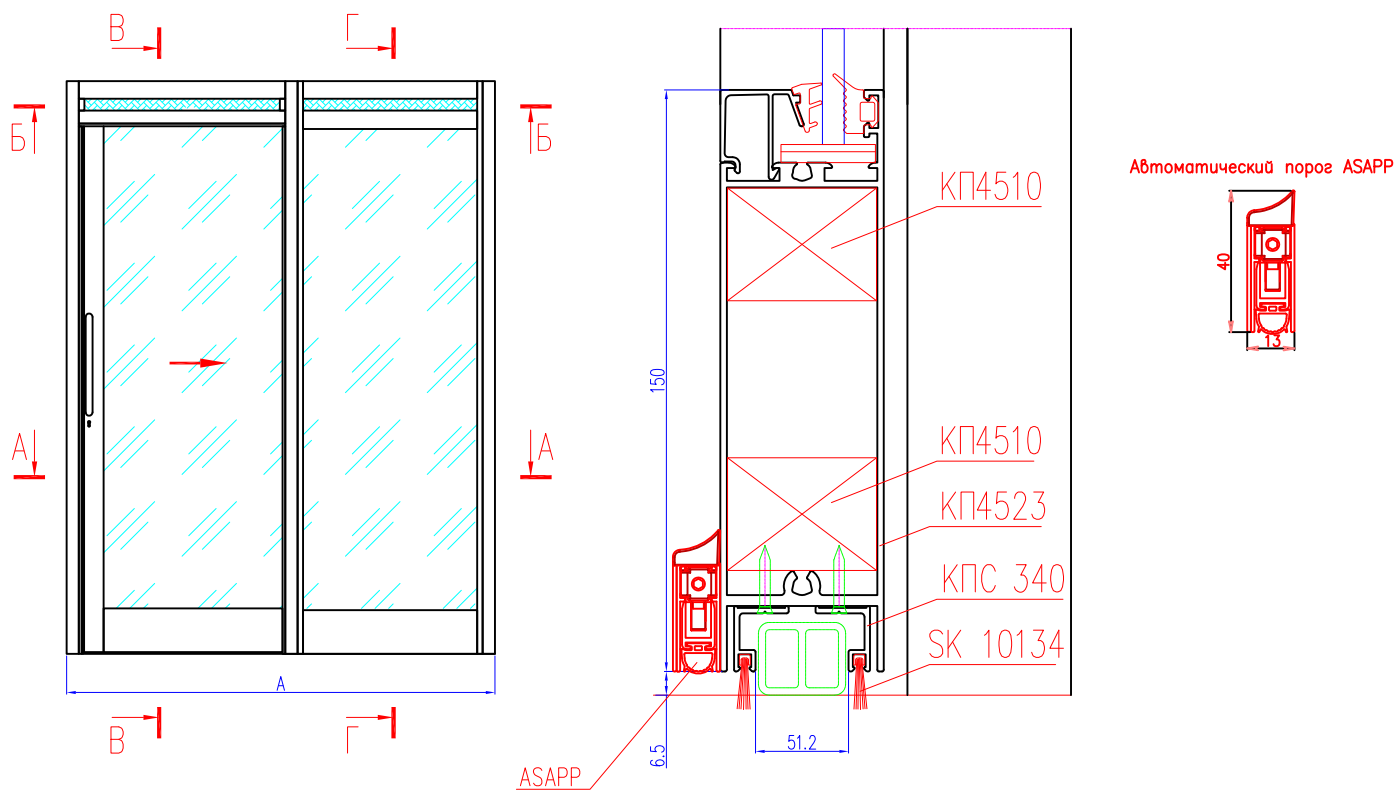

Раздвижные двери