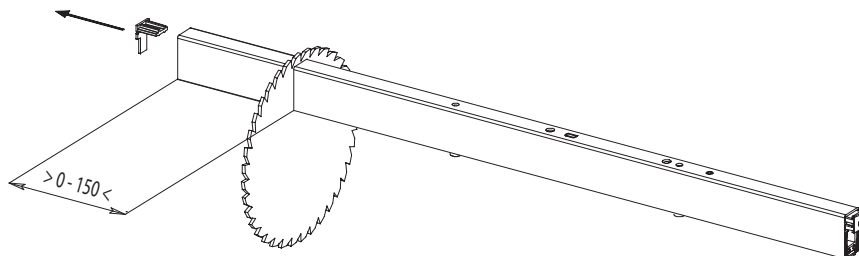

Распашные двери из дверного профиля

Е-Е
Дверь
без порога

Автоматический порог ASPAL

Распашные двери в офисных перегородках КП40

Автоматический порог ASPAL